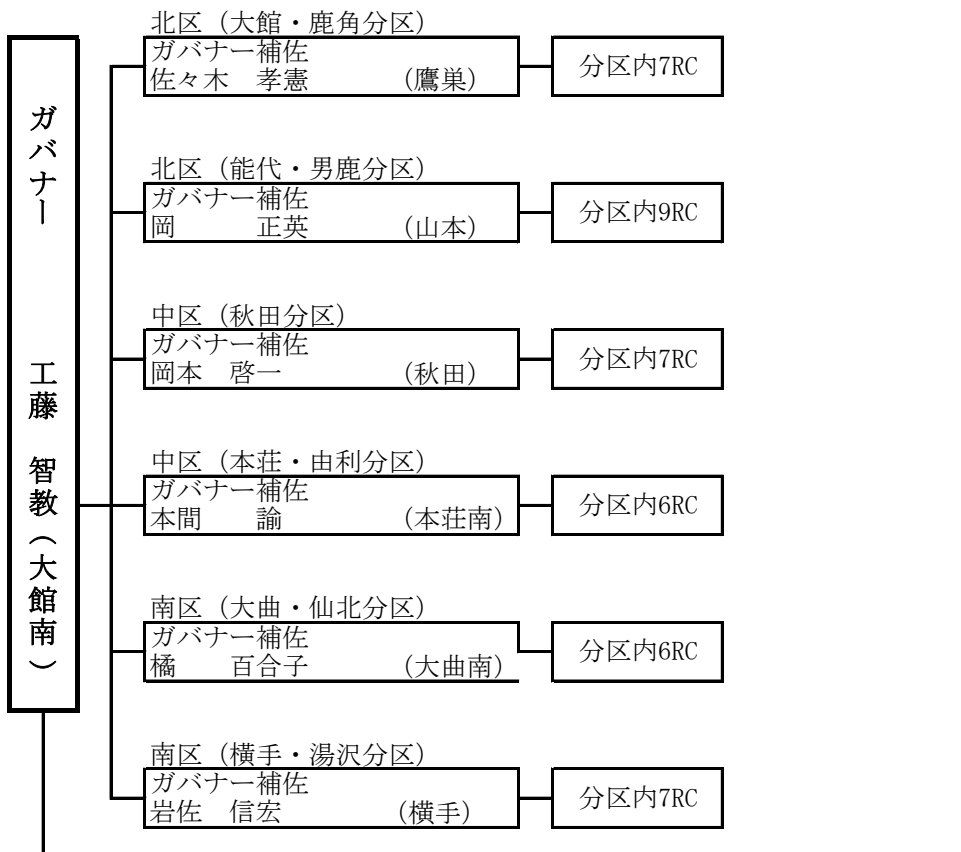

2020-2021年度 地区組織図

副ガバナー 嶋田 康子 (秋田北)

ガバナー指名委員会
 ◎ 嶋田 康子 (秋田北) 富樫 龍紀 (大曲中央) 平澤 孝夫 (秋田東) 柳谷 悦磨 (能代) 宮下 正弘 (秋田)

地区諮問委員会
 作左部 貢 (本荘) 玉木 修 (秋田西) 京野 学 (湯沢南) 遠藤 芳徳 (横手) 田口 幸正 (二ツ井) 宮下 正弘 (秋田) 松浦 新 (秋田中央) 平澤 孝夫 (秋田東) 伊藤壽々雄 (湯沢) 柳谷 悦磨 (能代) 村上 勘一 (象潟) 富樫 龍紀 (大曲中央) 地葉 新司 (潟上) 嶋田 康子 (秋田北) 塩谷國太郎 (大曲)